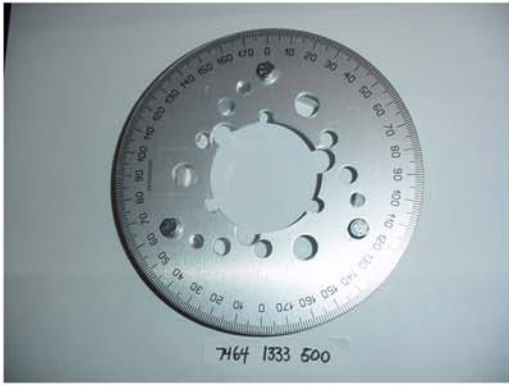

7464 1333 500 timing disc.jpg